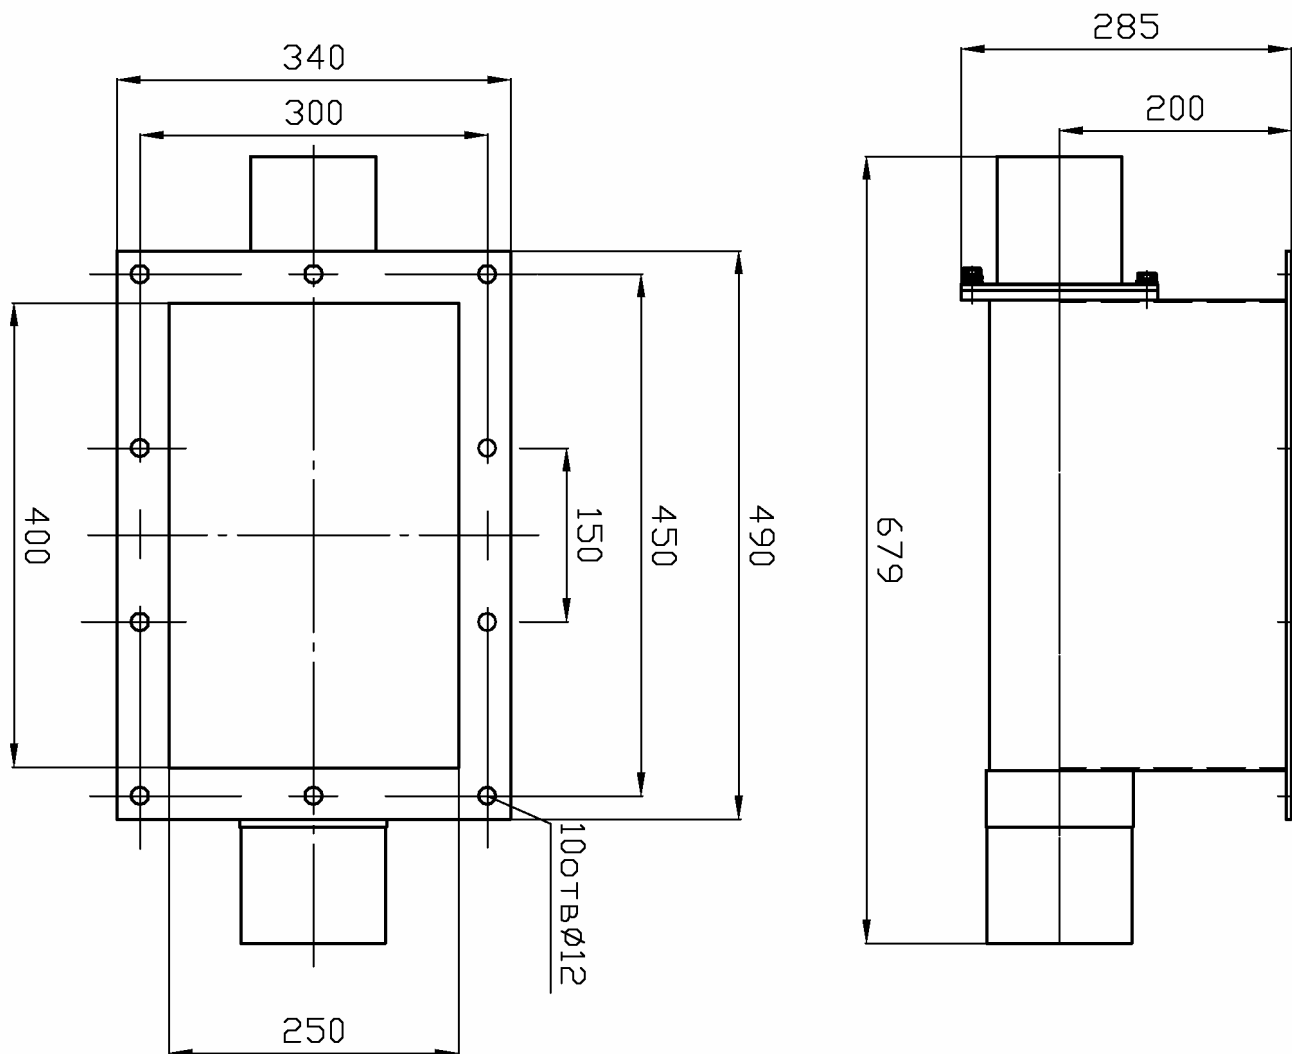

**Размеры загрузного бункера шнеков Ø 75 и Ø 90 мм**

**Размеры выгрузного прямого бункера шнеков Ø 75 и Ø 90 мм**

**Размеры загрузного бункера шнека Ø 125 мм**

**Размеры выгрузного прямого бункера шнека Ø 125 мм**