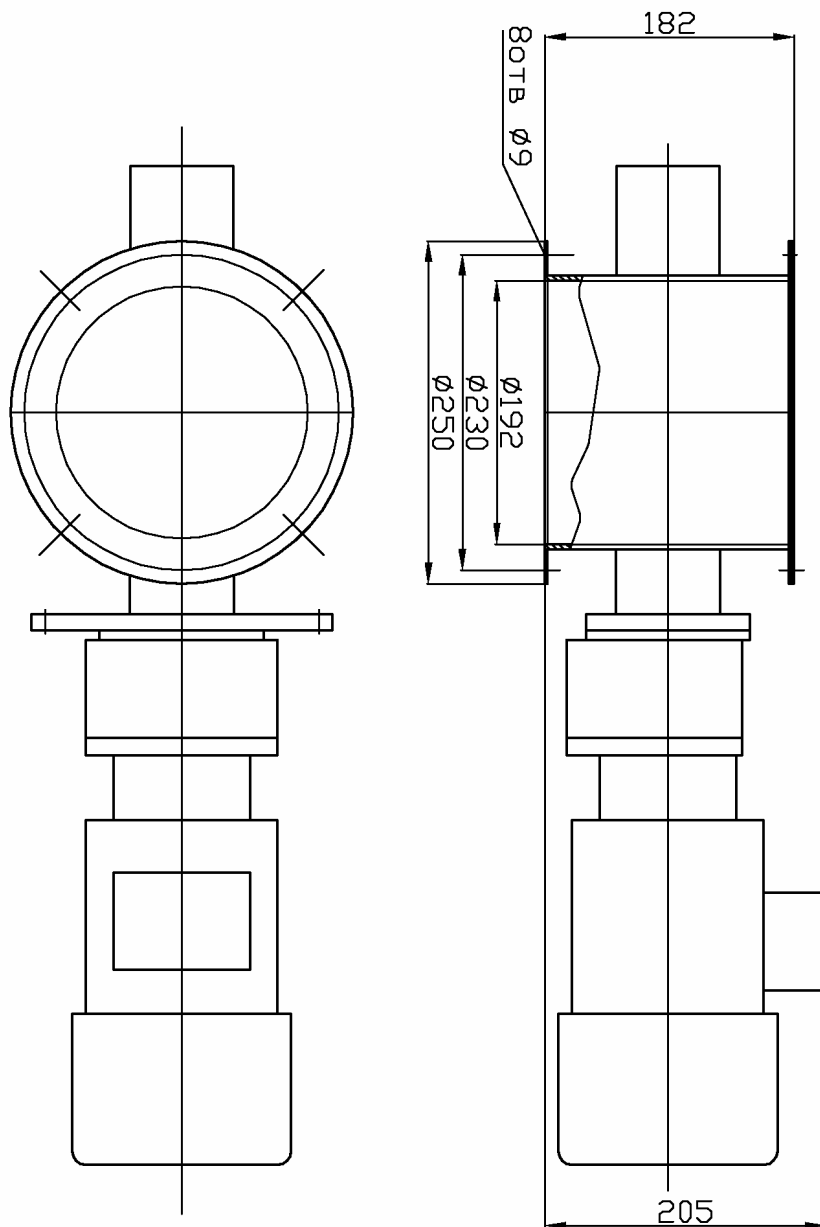

**Размеры загрузного бункера шнеков Ø 75 и Ø 90 мм**

**Размеры выгрузного прямого бункера шнеков Ø 75 и Ø 90 мм**

**Размеры загрузного бункера шнека Ø 125 мм**

**Размеры выгрузного прямого бункера шнека Ø 125 мм**