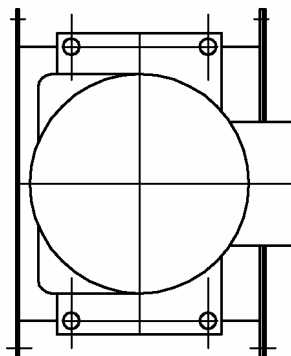

**Размеры загрузного бункера шнеков Ø 75 и Ø 90 мм**

**Размеры выгрузного прямого бункера шнеков Ø 75 и Ø 90 мм**

**Размеры загрузного бункера шнека Ø 125 мм**

**Размеры выгрузного прямого бункера шнека Ø 125 мм**