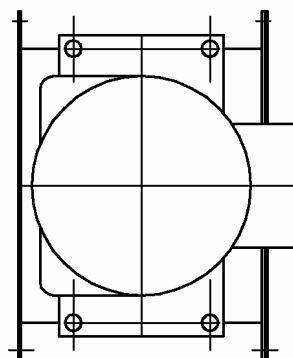

Размеры загрузного бункера шнеков Ø 75 и Ø 90 мм

Размеры выгрузного прямого бункера шнеков Ø 75 и Ø 90 мм

Размеры загрузного бункера шнека Ø 125 мм

Размеры выгрузного бункера шнека Ø 125 мм