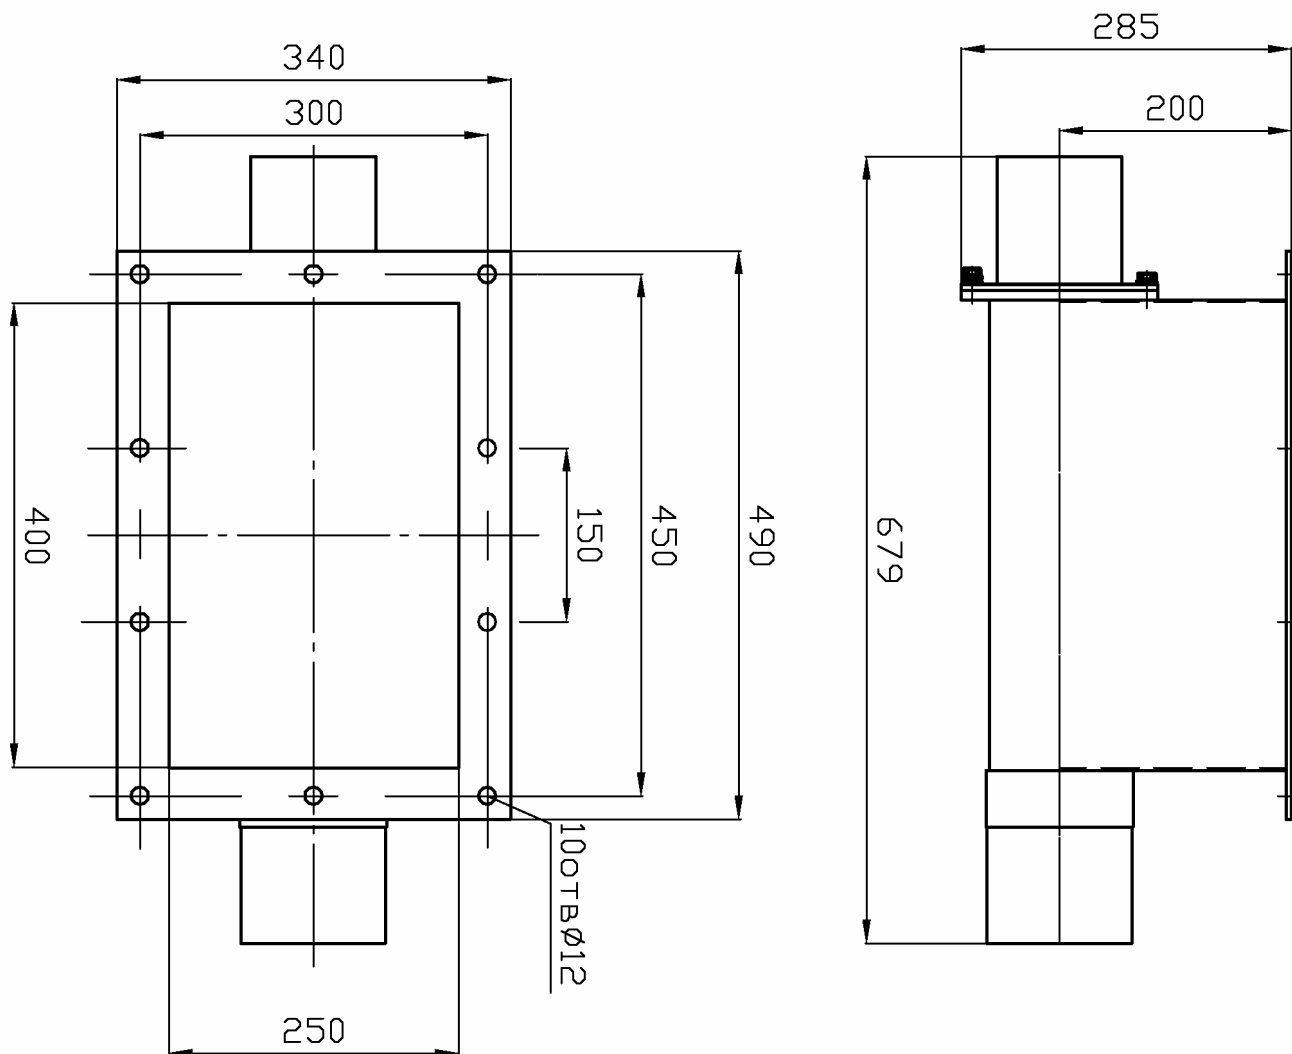

Размеры загрузного бункера шнеков Ø 75 и Ø 90 мм

Размеры выгрузного прямого бункера шнеков Ø 75 и Ø 90 мм

Размеры загрузного бункера шнека Ø 125 мм

Размеры выгрузного бункера шнека Ø 125 мм