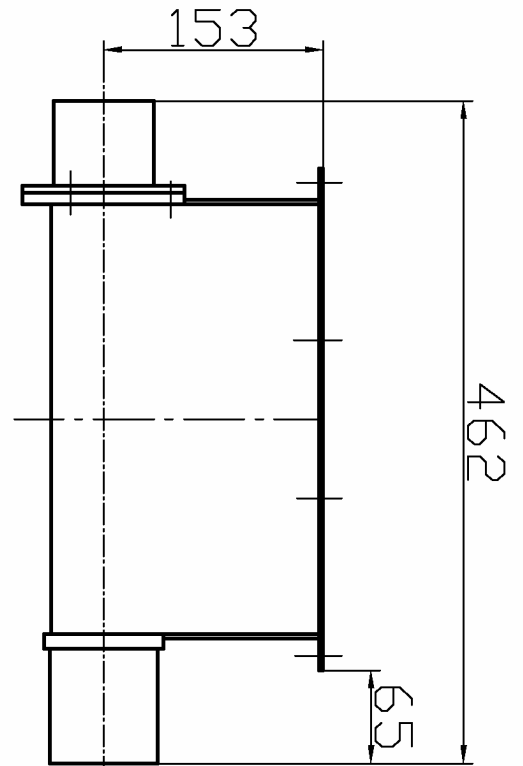

**Размеры загрузного бункера шнеков Ø 75 и Ø 90 мм**

**Размеры выгрузного прямого бункера шнеков Ø 75 и Ø 90 мм**

**Размеры загрузного бункера шнека Ø 125 мм**

**Размеры выгрузного прямого бункера шнека Ø 125 мм**