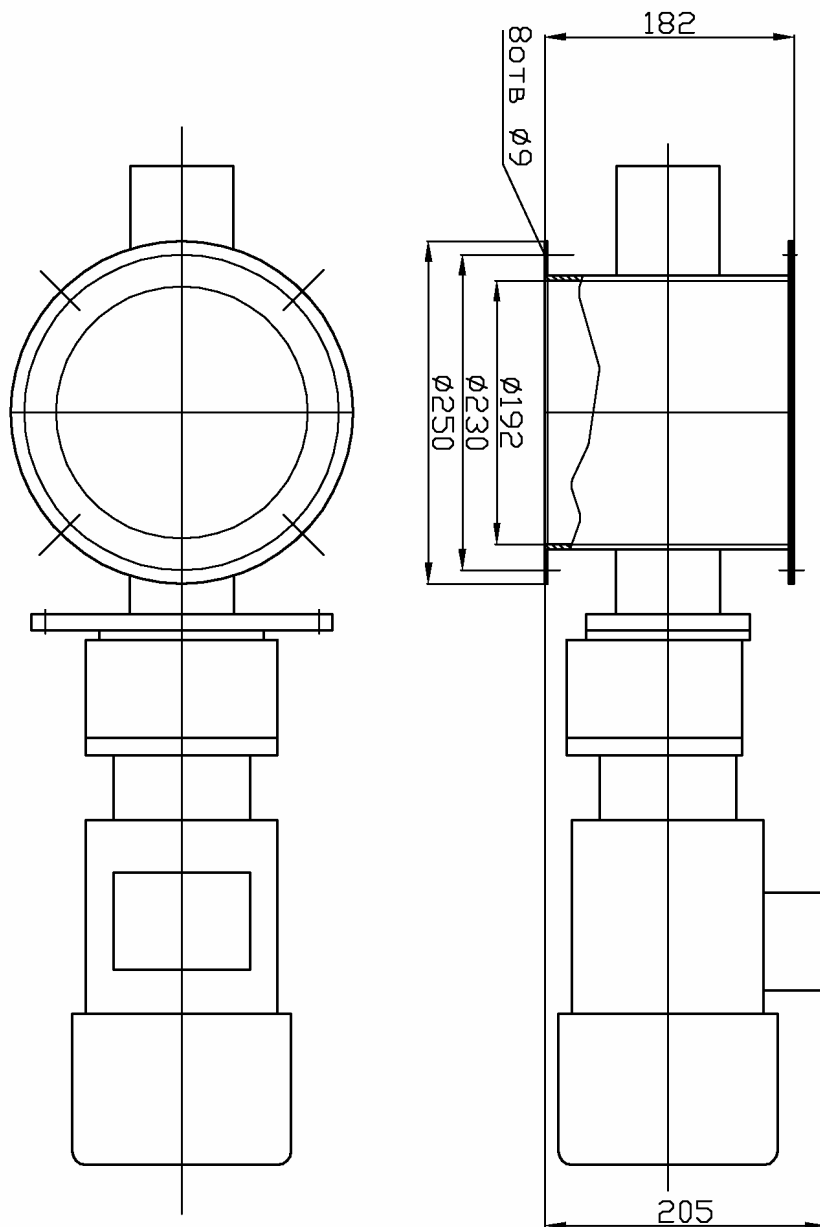

Размеры загрузного бункера шнеков Ø 75 и Ø 90 мм

Размеры выгрузного прямого бункера шнеков Ø 75 и Ø 90 мм

Размеры загрузного бункера шнека Ø 125 мм

Размеры выгрузного бункера шнека Ø 125 мм