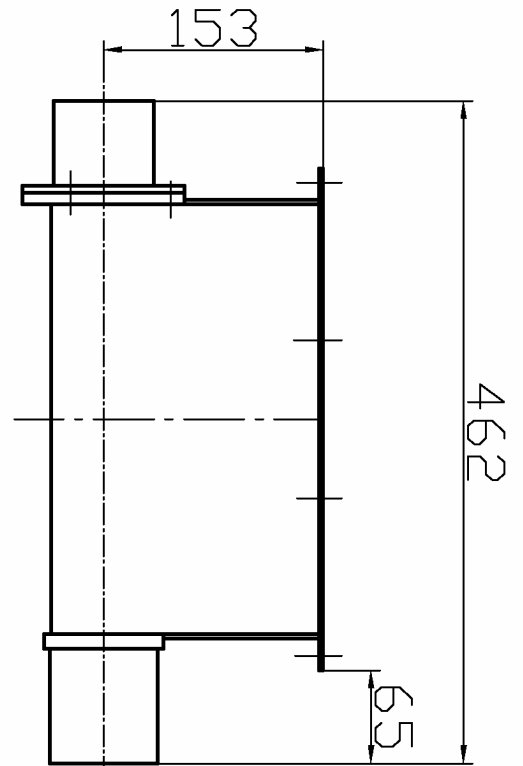

Размеры загрузного бункера шнеков Ø 75 и Ø 90 мм

Размеры выгрузного прямого бункера шнеков Ø 75 и Ø 90 мм

Размеры загрузного бункера шнека Ø 125 мм

Размеры выгрузного бункера шнека Ø 125 мм