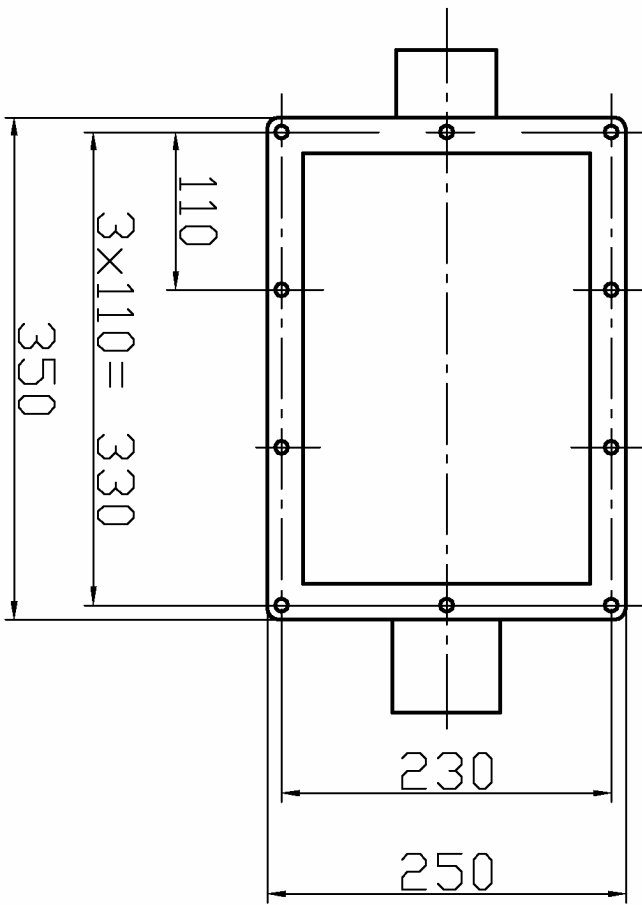

Размеры загрузного бункера шнеков Ø 75 и Ø 90 мм

Размеры выгрузного прямого бункера шнеков Ø 75 и Ø 90 мм

Размеры загрузного бункера шнека Ø 125 мм

Размеры выгрузного бункера шнека Ø 125 мм