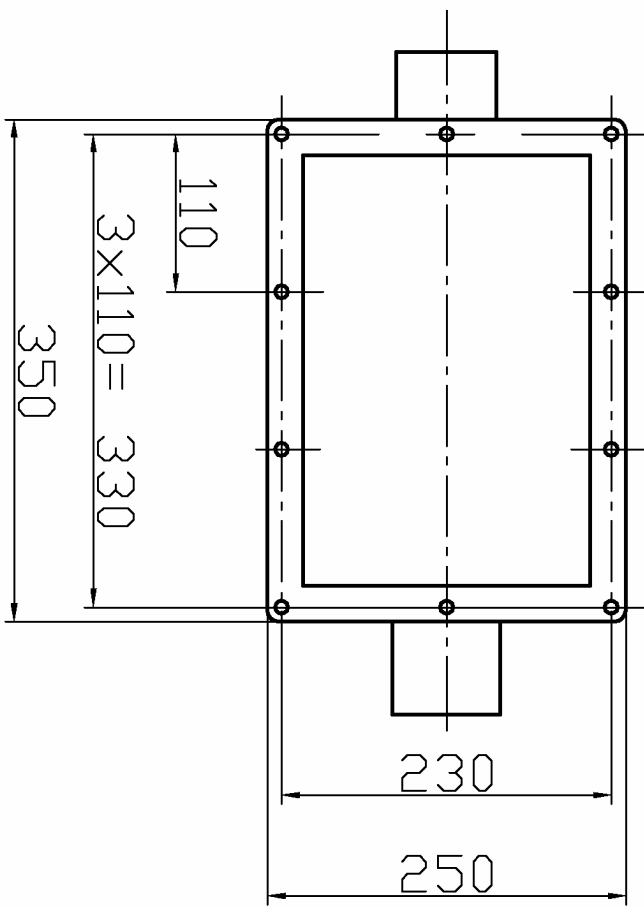

**Размеры загрузного бункера шнеков Ø 75 и Ø 90 мм**

**Размеры выгрузного прямого бункера шнеков Ø 75 и Ø 90 мм**

**Размеры загрузного бункера шнека Ø 125 мм**

**Размеры выгрузного прямого бункера шнека Ø 125 мм**